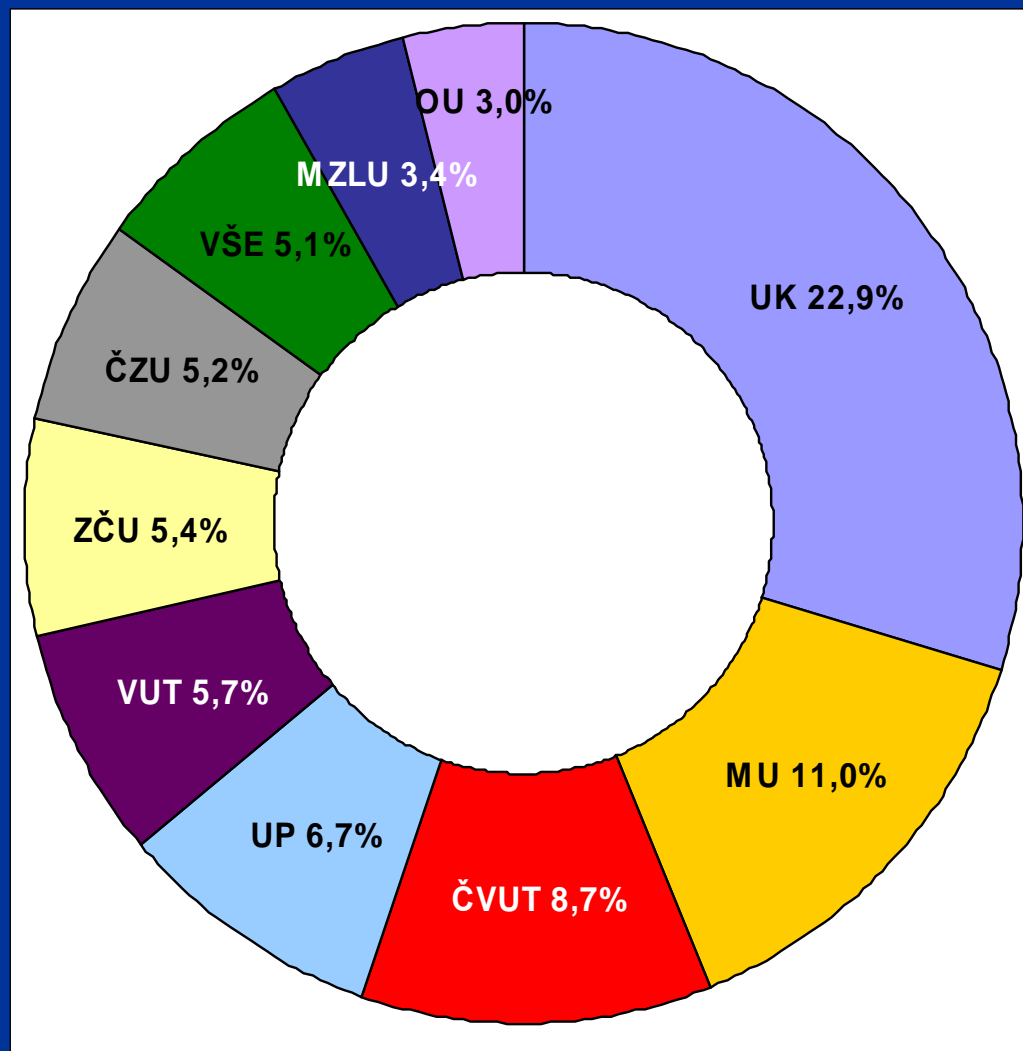

Erasmus

Comenius

Leonardo

FM Norsko

Podíl vysílaných studentů z VVŠ 1998-2006, (v %)

MOŽNOSTI

PROGRAMY

Erasmus