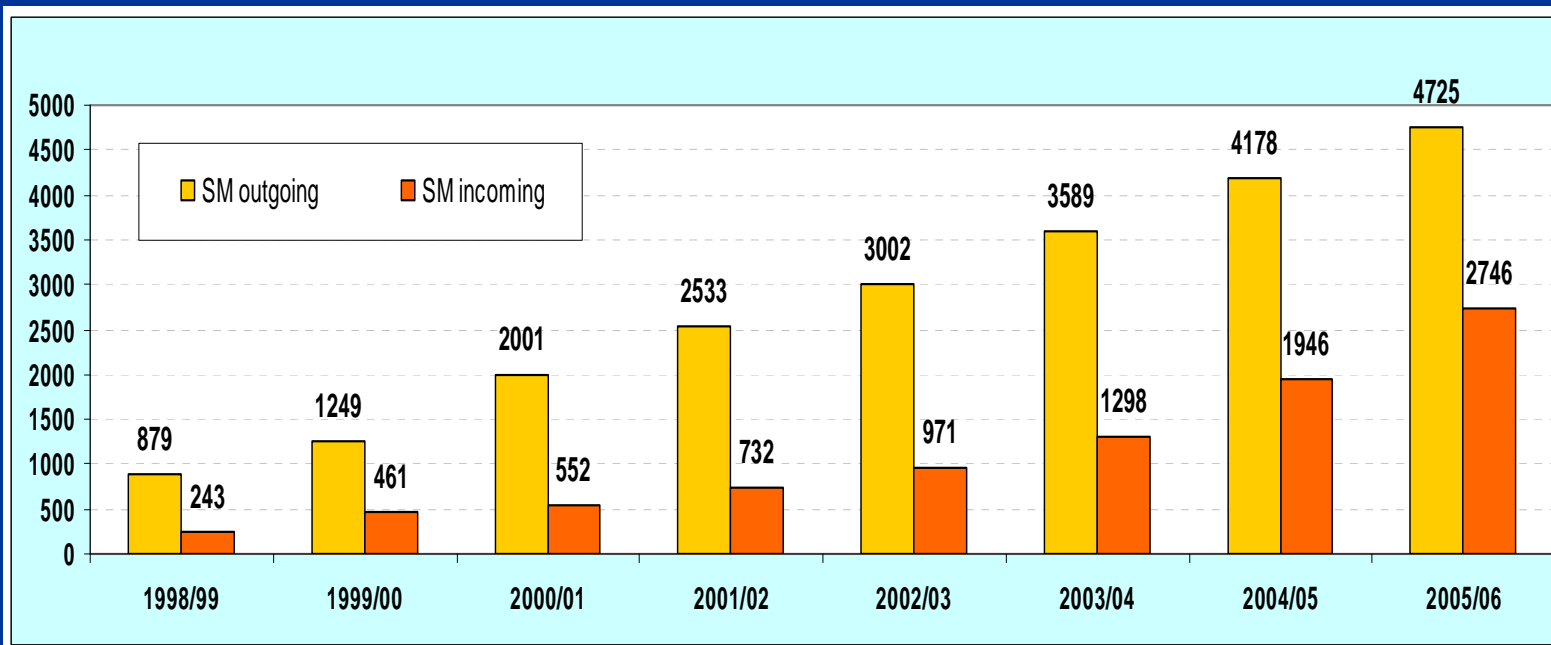

Erasmus

Comenius

Leonardo

FM Norsko

Počet vysílaných a přijímaných studentů, z a do ČR, 1998-2006

Education and Culture

MOŽNOSTI

PROGRAMY