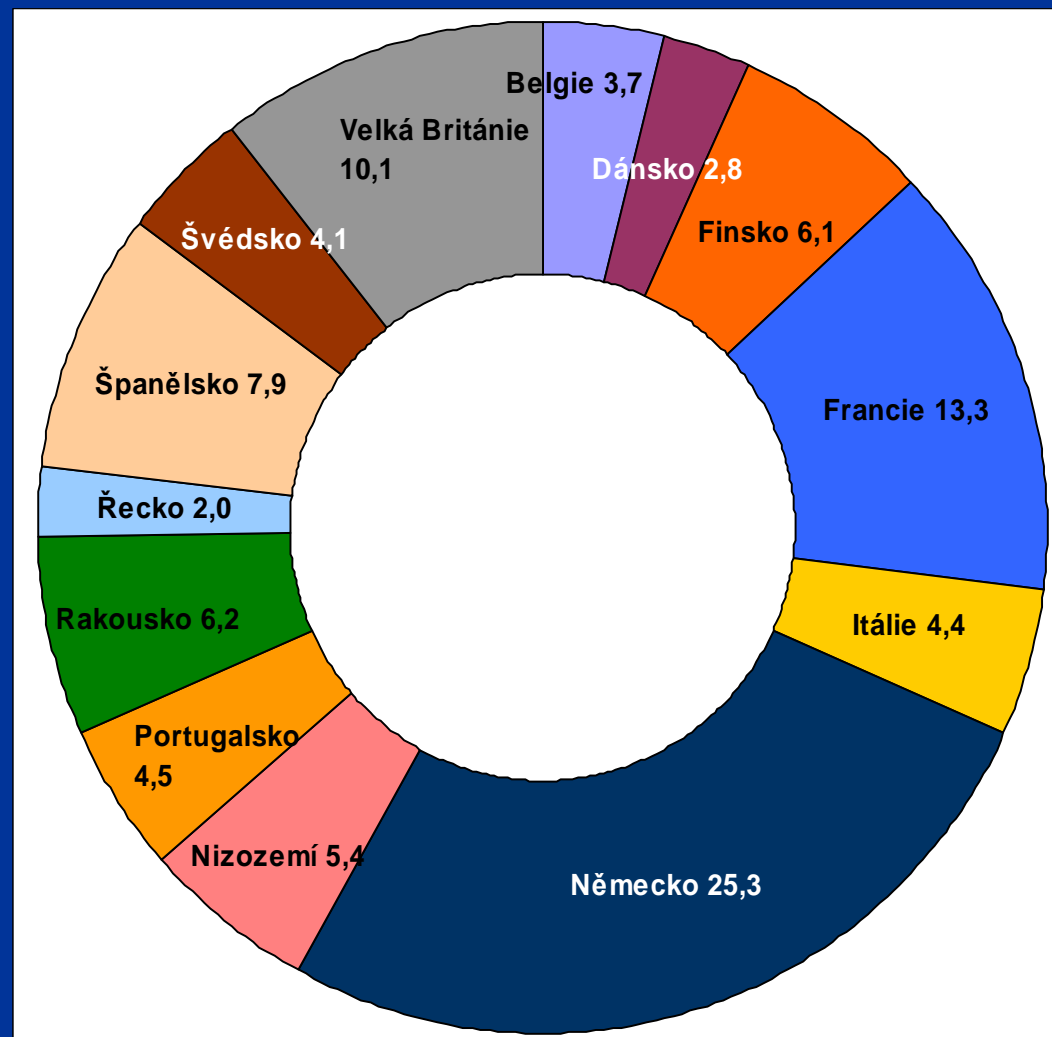

Erasmus

Comenius

Leonardo

FM Norsko

Počet vysílaných a přijímaných studentů, z a do ČR, 1998-2006

Education and Culture

MOŽNOSTI

PROGRAMY

Erasmus

Comenius

Leonardo

FM Norsko

Cílové země vysílaných studentů, 1998-2006, (v %)

Education and Culture

MOŽNOSTI

PROGRAMY